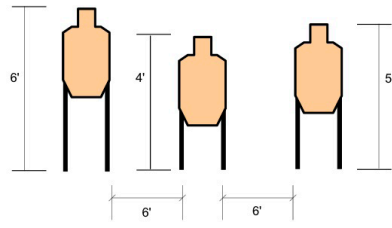

5 yd —————
P3

7 yd —————
P1

10 yd —————
P2